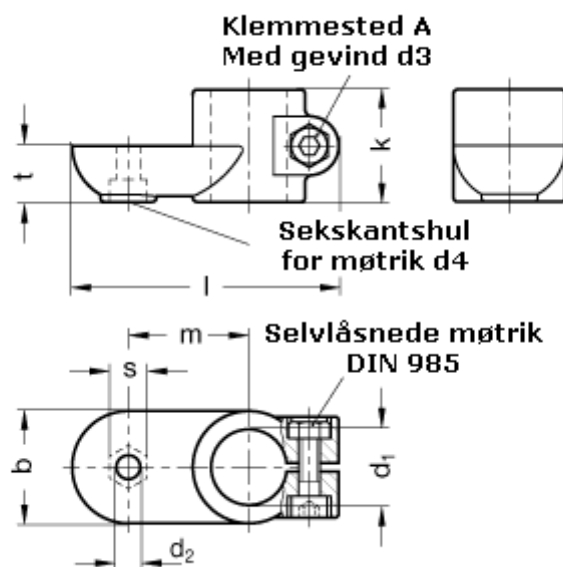

Varenummer: 20274B48AV2BL
Beskrivelse: E+G laskeforbindelse
GN274-B48-AV-2-BL

Mål

b = 65	s = 17
d1 = B48	t = 32.5
d2 = 10.5	
d3 = M10	
d4 = M10	
k = 65	
l = 148	
m = 70	